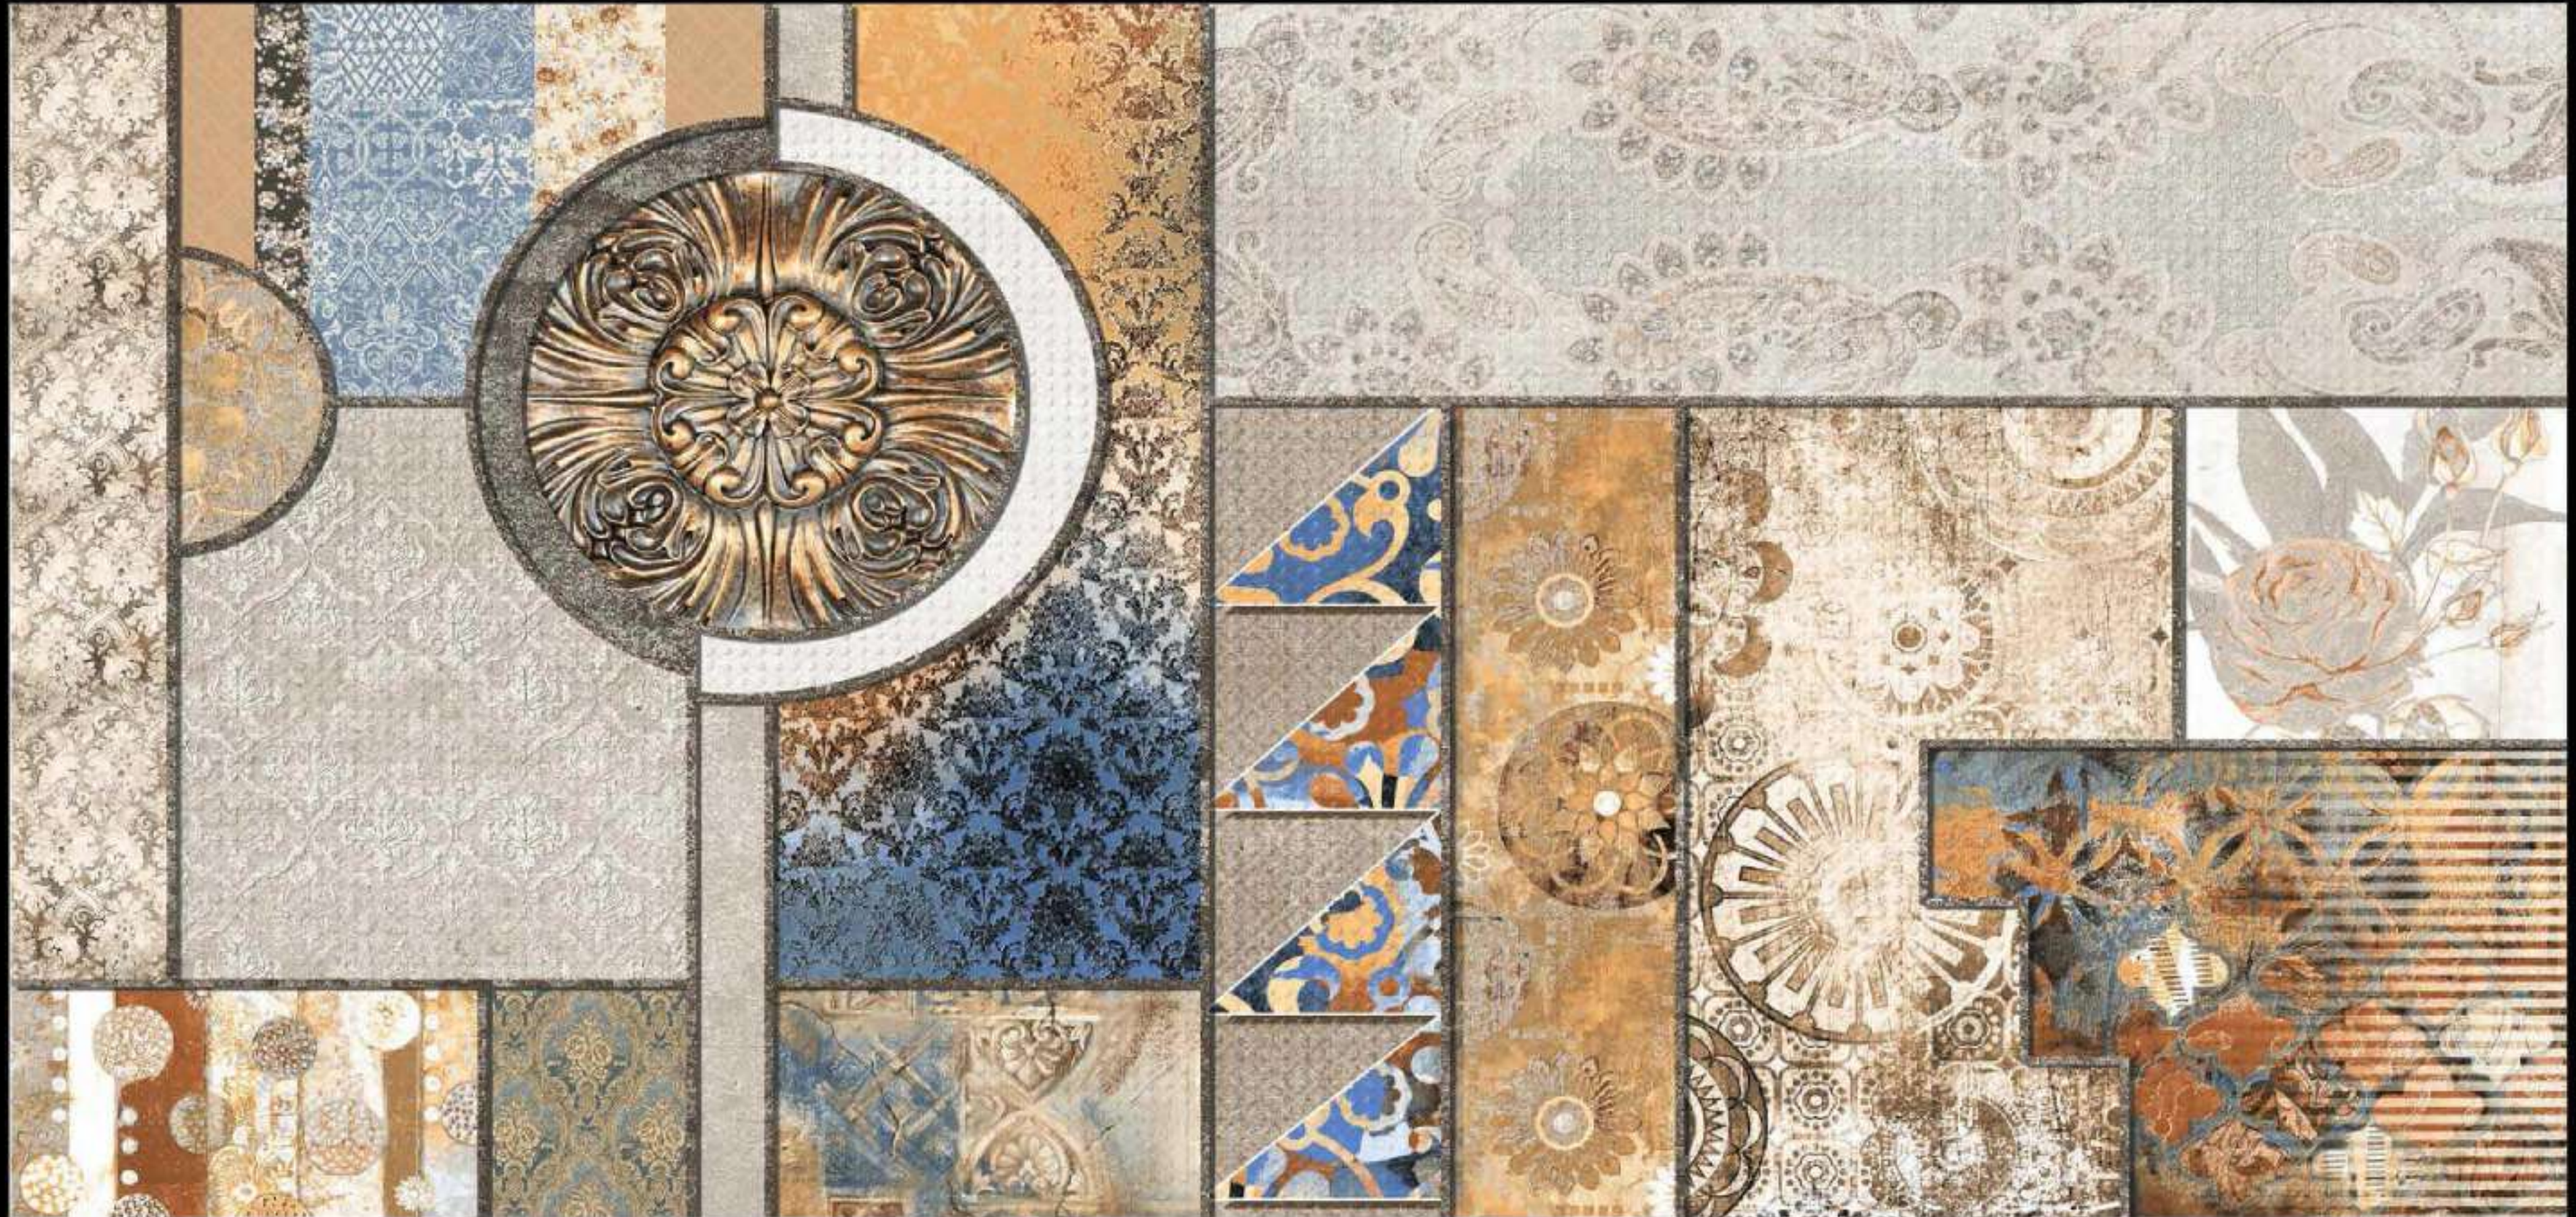

ROSEBERRY

EDGE 6 mm & 9 mm Slim Tiles

UNIKA ASH DECORE

300 x 600mm