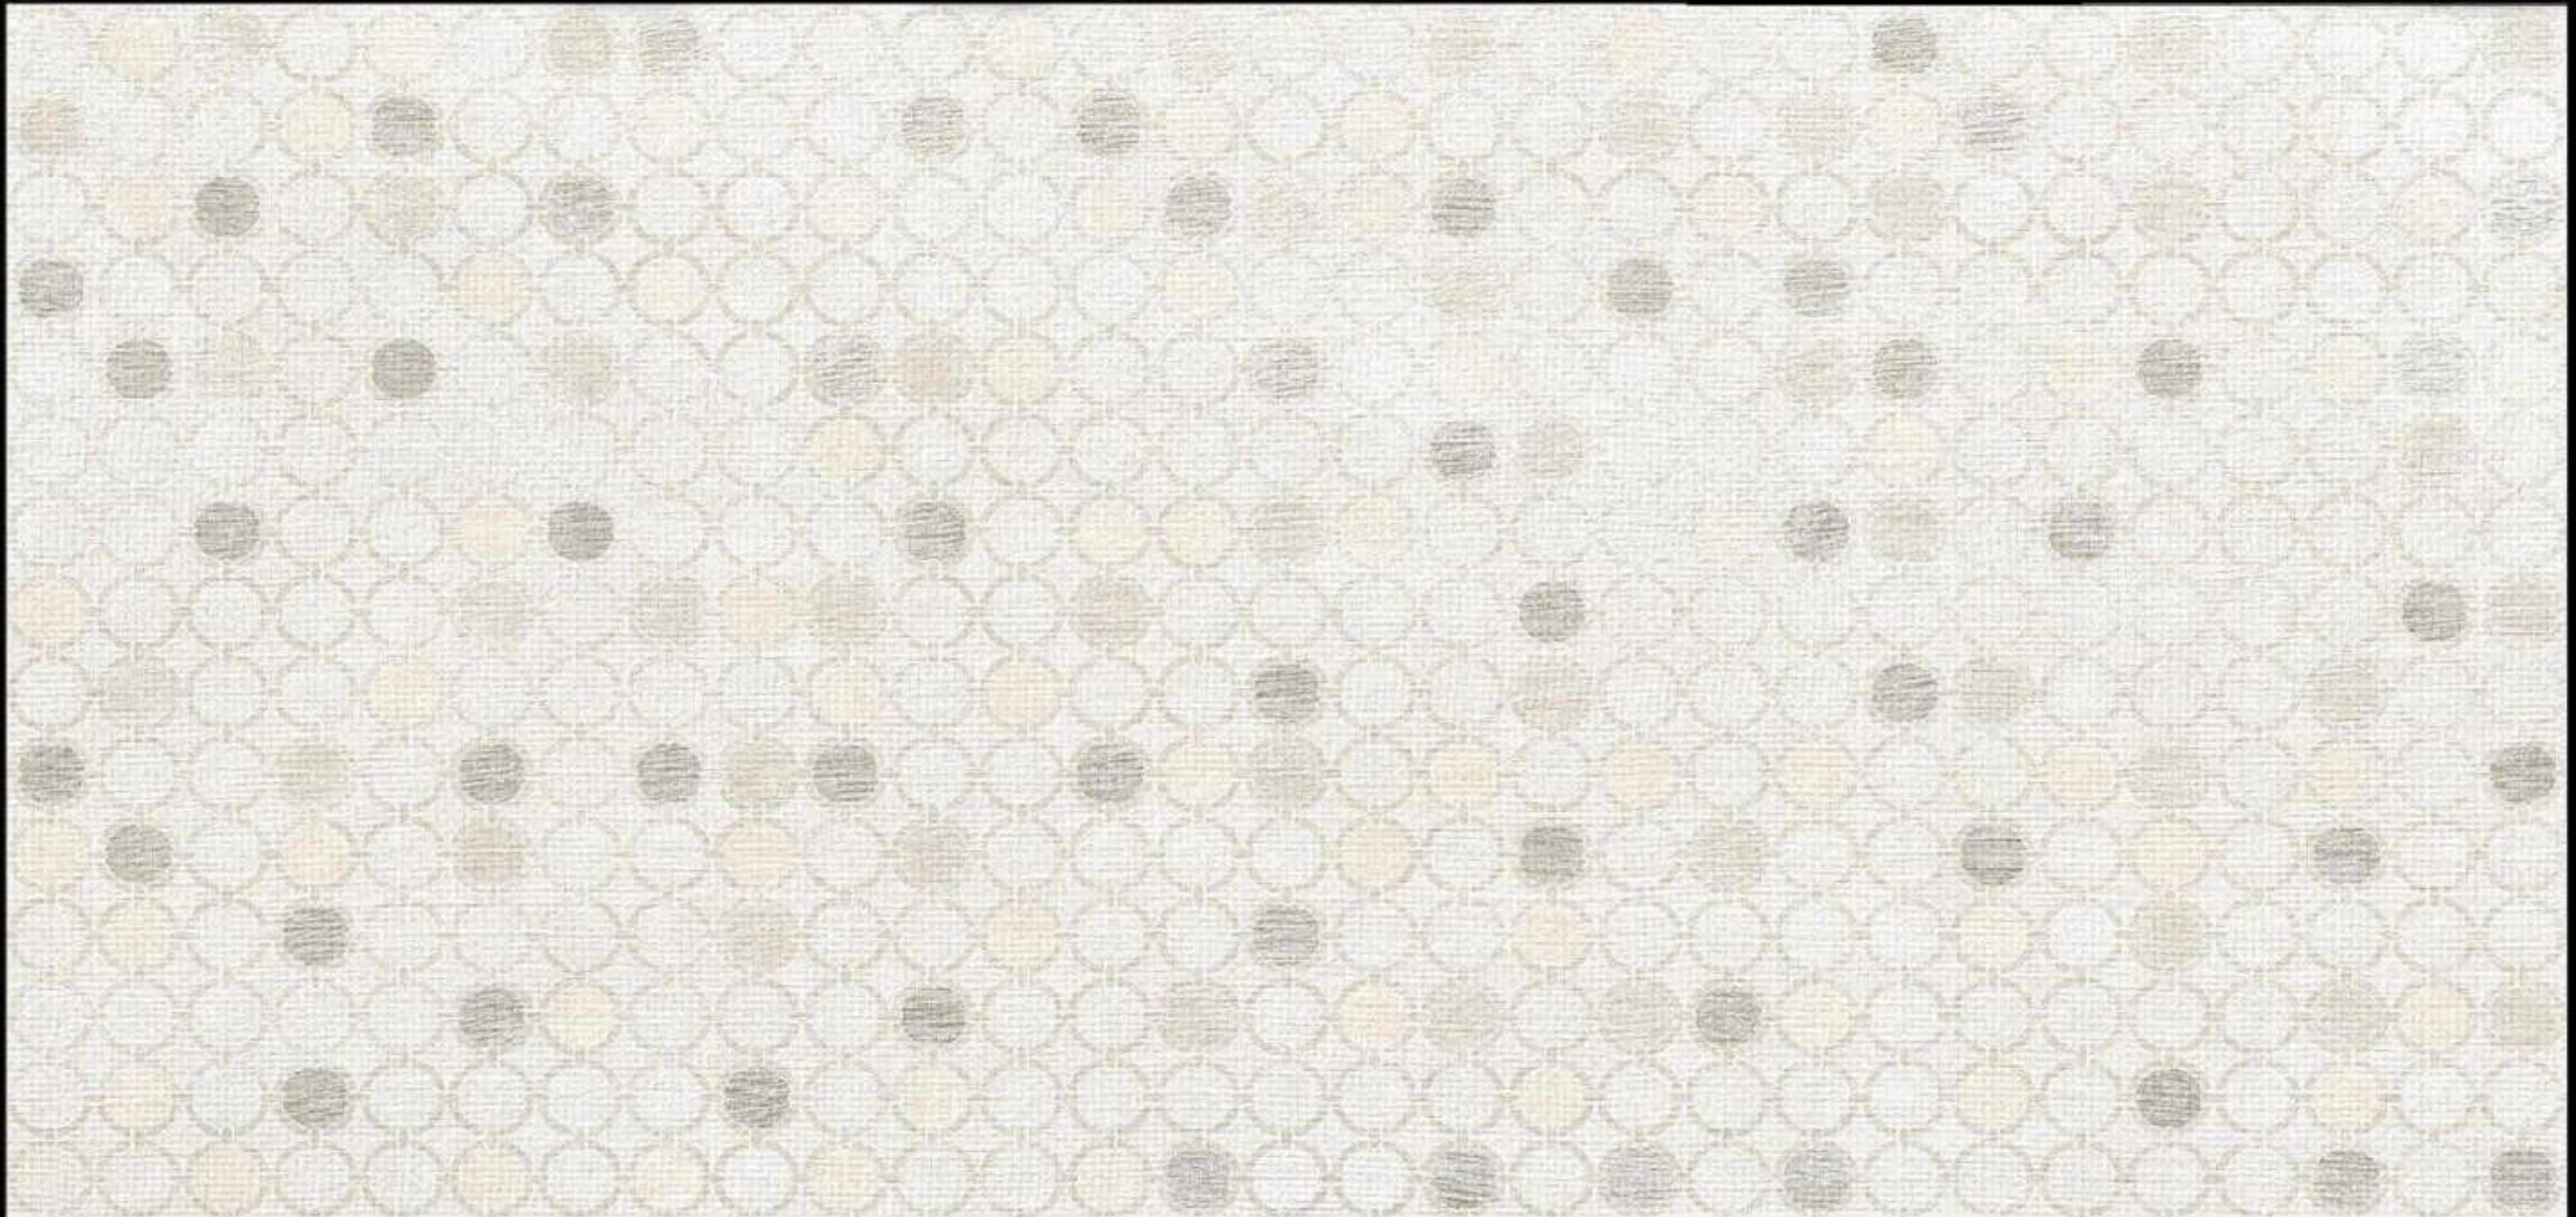

ROSEBERRY

UNIKA BROWN

300 x 600mm

EDGE 6 mm & 9 mm Slim Tiles

ROSEBERRY

VOGUE LIGHT
300 x 600mm

ROSEBERRY

EDGE 6 mm & 9 mm Slim Tiles