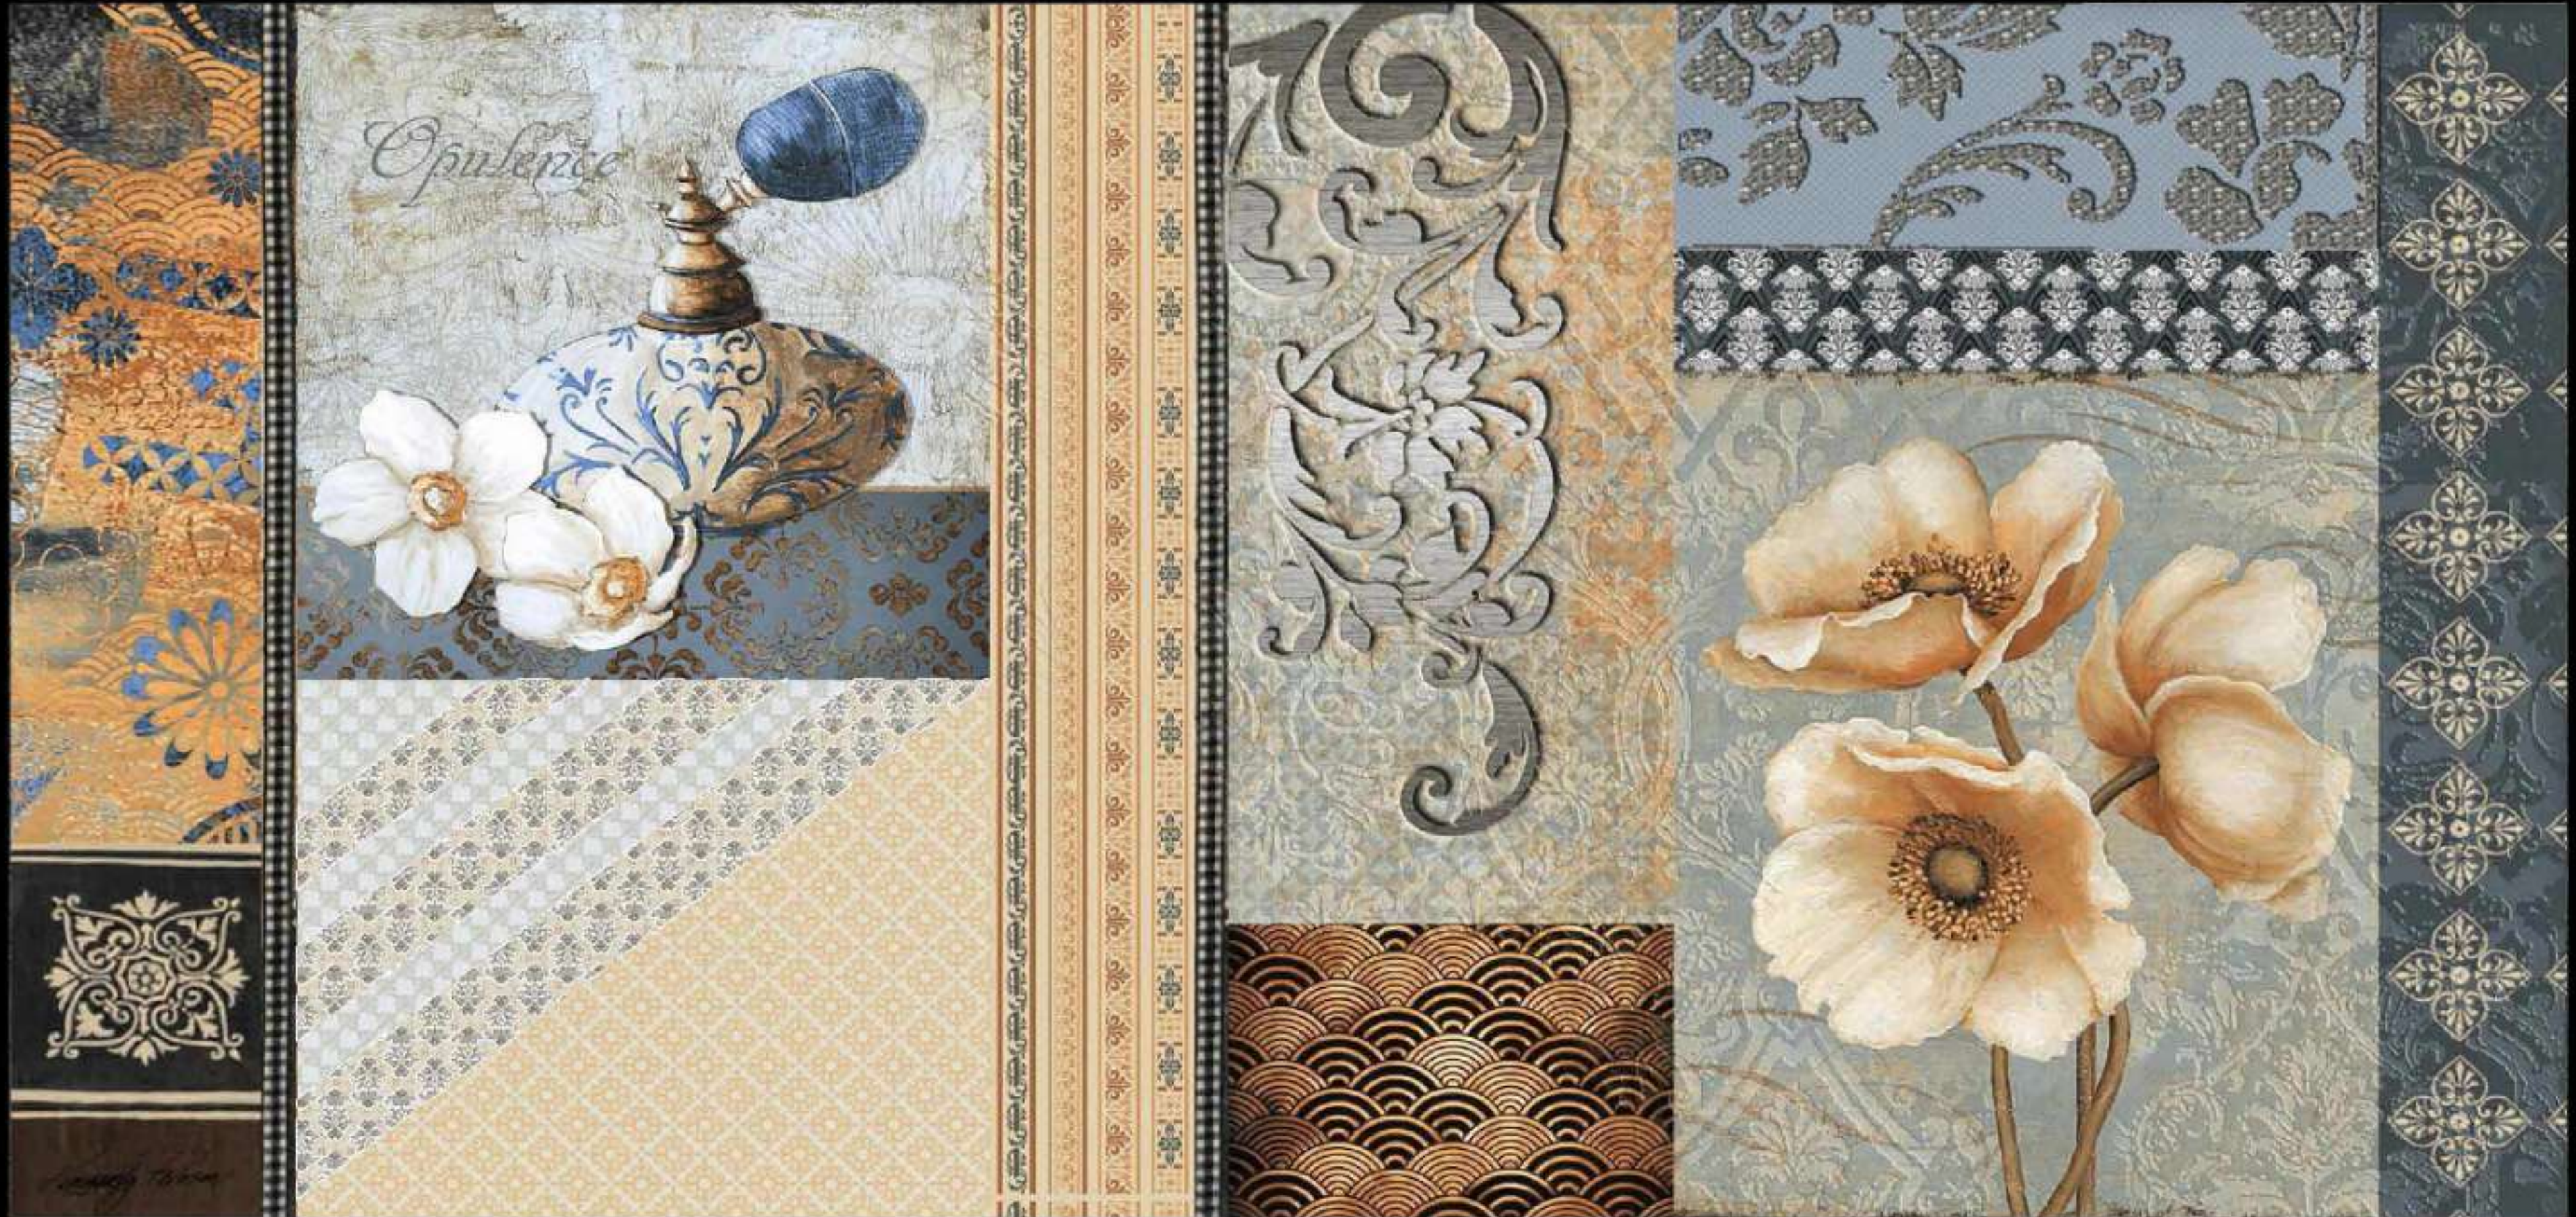

ROSEBERRY

EDGE 6 mm & 9 mm Slim Tiles

ETERNITY GRIS DECORE

300 x 600mm